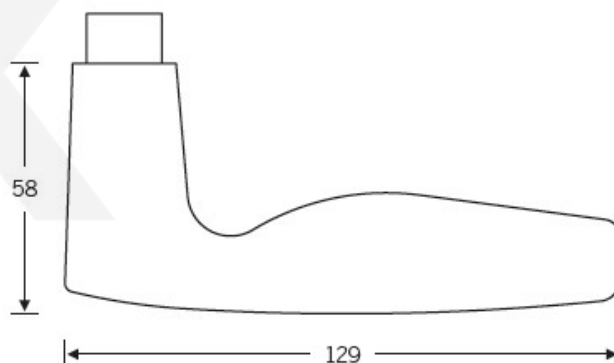

Produktový list

platný k 1. 9. 2024

luxusnikovani.cz
DELIVERED BY EFB

Kování FSB 12 1058 ASL Eloxovaný hliník, klika / klika, WC uzamykání, čtyřhran 8 mm

FSB

ID produktu: 323

Design: Johannes Potente

Model FSB 1058 je oblíbený model Johanneese Potenteho. Tento model vznikl upravením designu modelu FSB 1051. Také tento model FSB 1058 je součástí stálé expozice designu v MoMA's New York. Dostupné jsou varianty v hliníku a nerezí.