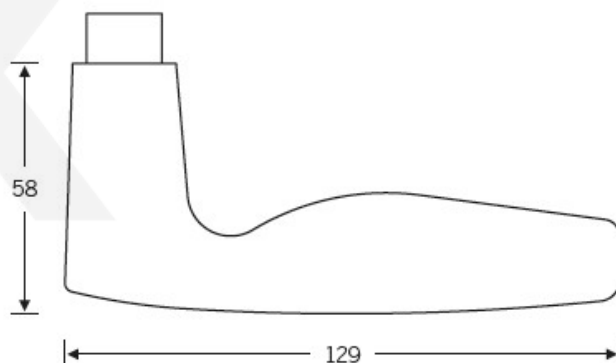

Produktový list

platný k 1. 9. 2024

luxusnikovani.cz
DELIVERED BY EFB

Kování FSB 12 1058 ASL Eloxovaný hliník, klika / klika, WC uzamykání, čtyřhran 6 mm

FSB

ID produktu: 322

Design: Johannes Potente

Model FSB 1058 je oblíbený model Johanneese Potenteho. Tento model vznikl upravením designu modelu FSB 1051. Také tento model FSB 1058 je součástí stálé expozice designu v MoMA's New York. Dostupné jsou varianty v hliníku a nerezí.