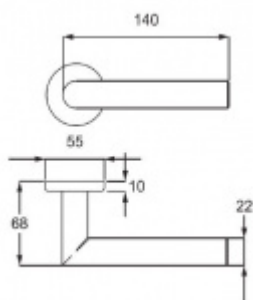

Produktový list

platný k 2. 10. 2024

luxusnikovani.cz
DELIVERED BY EFB