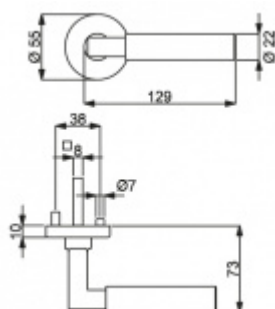

Produktový list

platný k 3. 11. 2024

luxusnikovani.cz
DELIVERED BY EFB