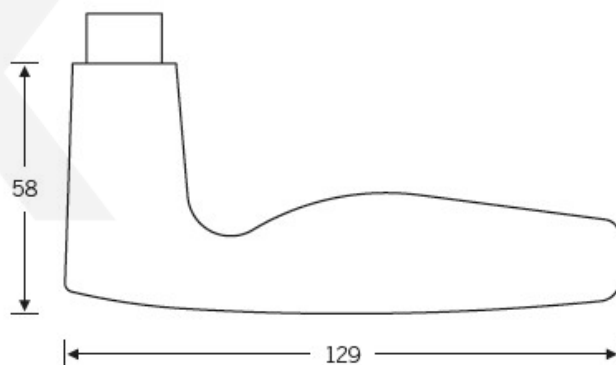

Produktový list

platný k 1. 9. 2024

luxusnikovani.cz
DELIVERED BY EFB

Kování FSB 12 1058 ASL Eloxovaný hliník, Cylindrická vložka, klika / klika

FSB

ID produktu: 320

Design: Johannes Potente

Model FSB 1058 je oblíbený model Johanneese Potenteho. Tento model vznikl upravením designu modelu FSB 1051. Také tento model FSB 1058 je součástí stálé expozice designu v MoMA's New York. Dostupné jsou varianty v hliníku a nerezí.