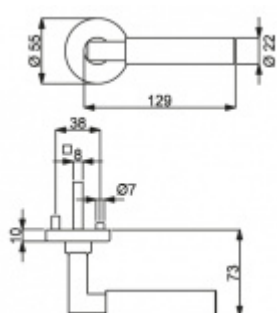

Sada kování obsahuje spojovací materiál a čtyřhran pro tloušťku dveří 38-42 mm.

Větší tloušťka dveří je možná dle zadání. Příplatek cca 100,- Kč / sada

Čtyřhran u WC zamykání má rozměr 8x8 mm.

Cylindrická vložka