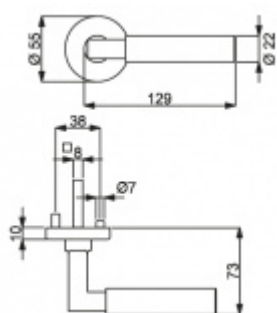

Produktový list

platný k 24. 8. 2024

luxusnikovani.cz
DELIVERED BY EFB