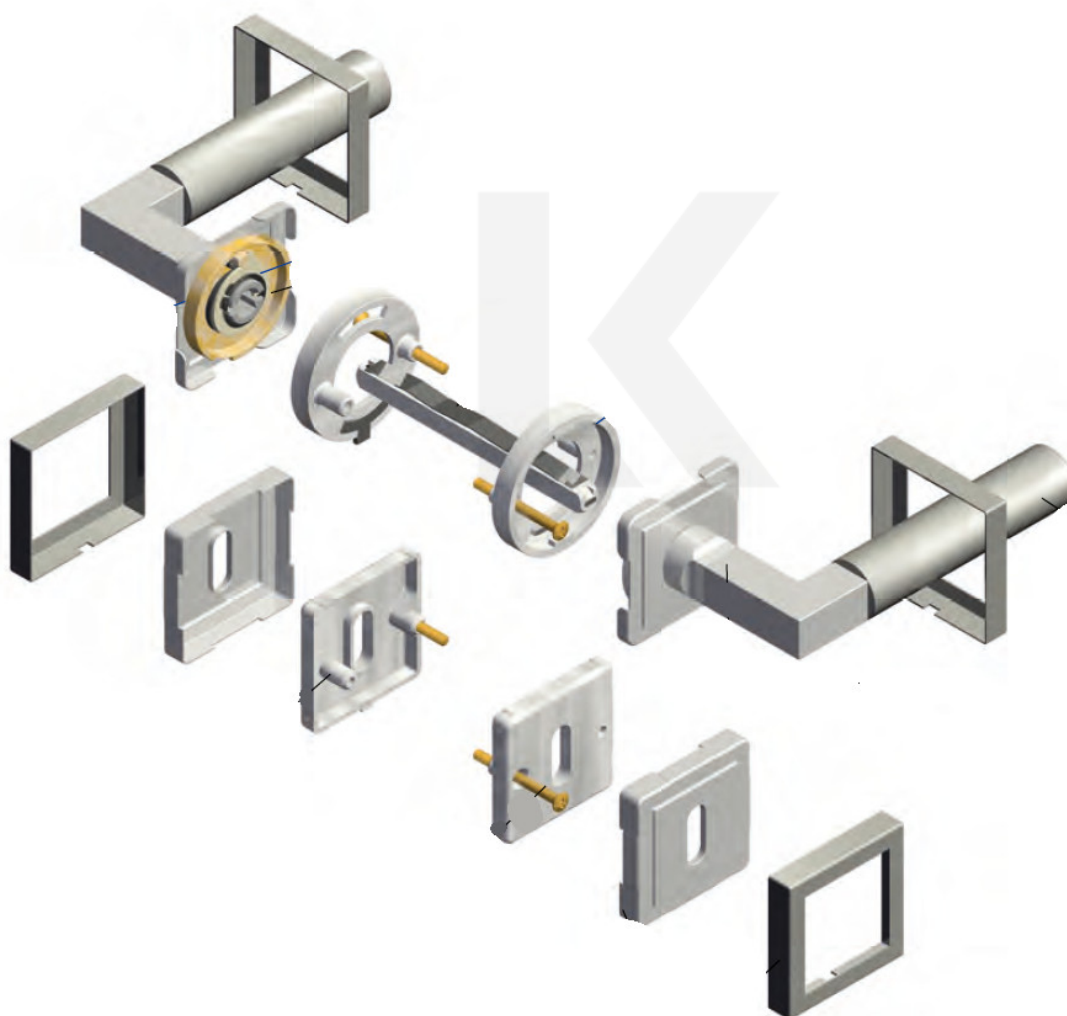

Vaše cena bez DPH

125,23 €

Vaše cena s DPH

151,53 €

Zobrazit produkt

TECHNICKÉ DETAILY