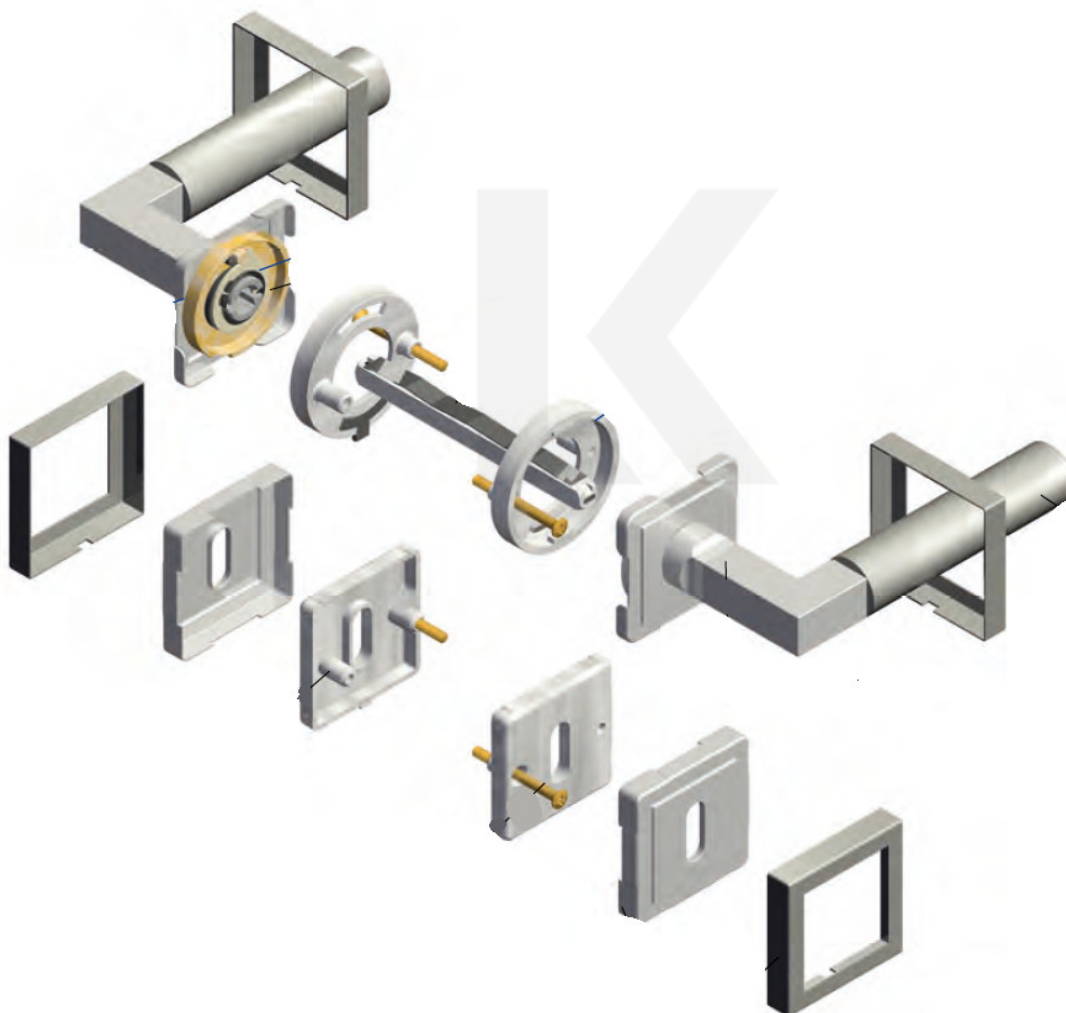

Vaše cena bez DPH

2 943 Kč

Vaše cena s DPH

3 561,03 Kč

Zobrazit produkt

TECHNICKÉ DETAILY