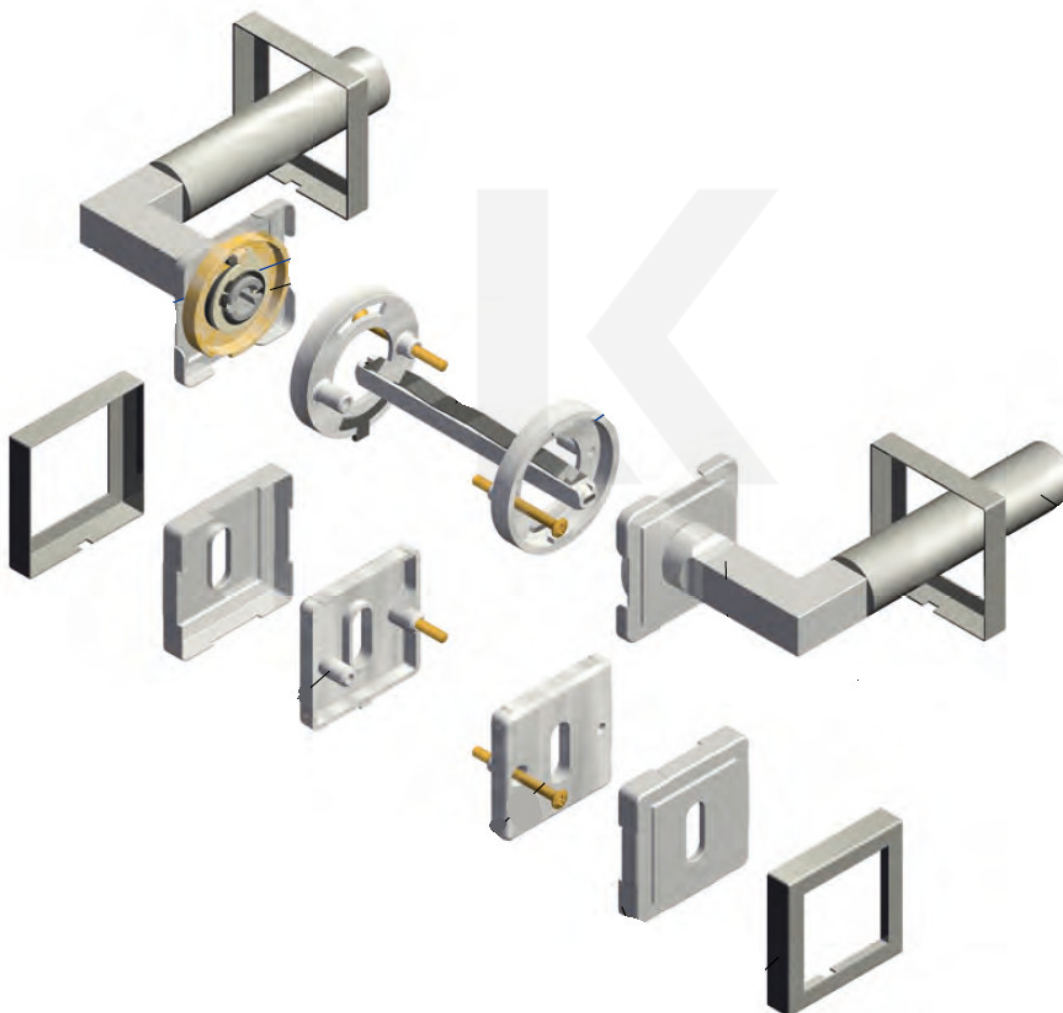

Vaše cena bez DPH

2 943 Kč

Vaše cena s DPH

3 561,03 Kč

Zobrazit produkt

TECHNICKÉ DETAILY