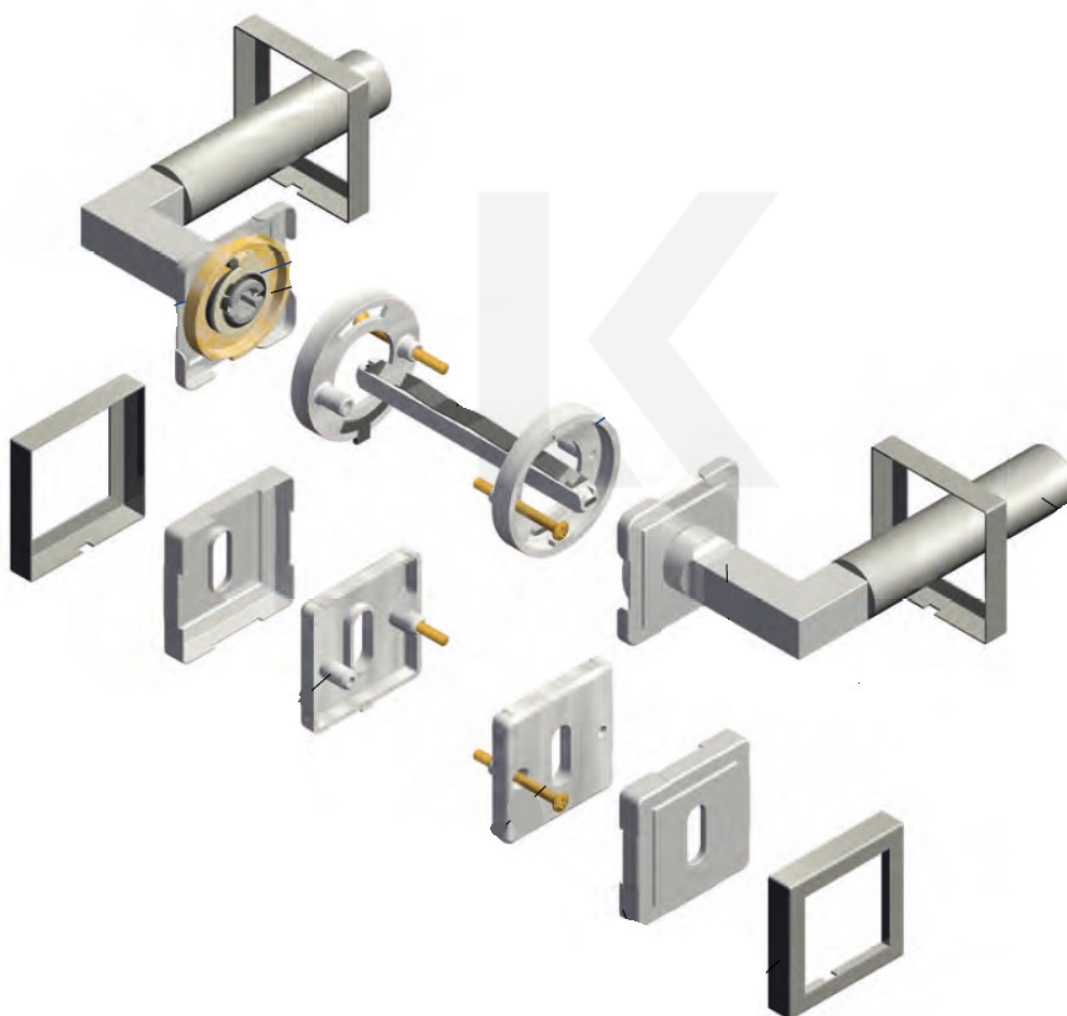

Vaše cena bez DPH

102,47 €

Vaše cena s DPH

123,99 €

Zobrazit produkt

TECHNICKÉ DETAILY