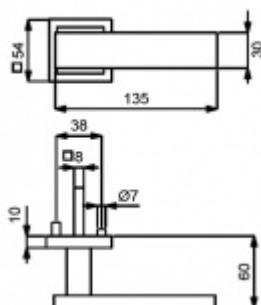

Produktový list

platný k 23. 7. 2024

luxusnikovani.cz
DELIVERED BY EFB

Cylindrická vložka