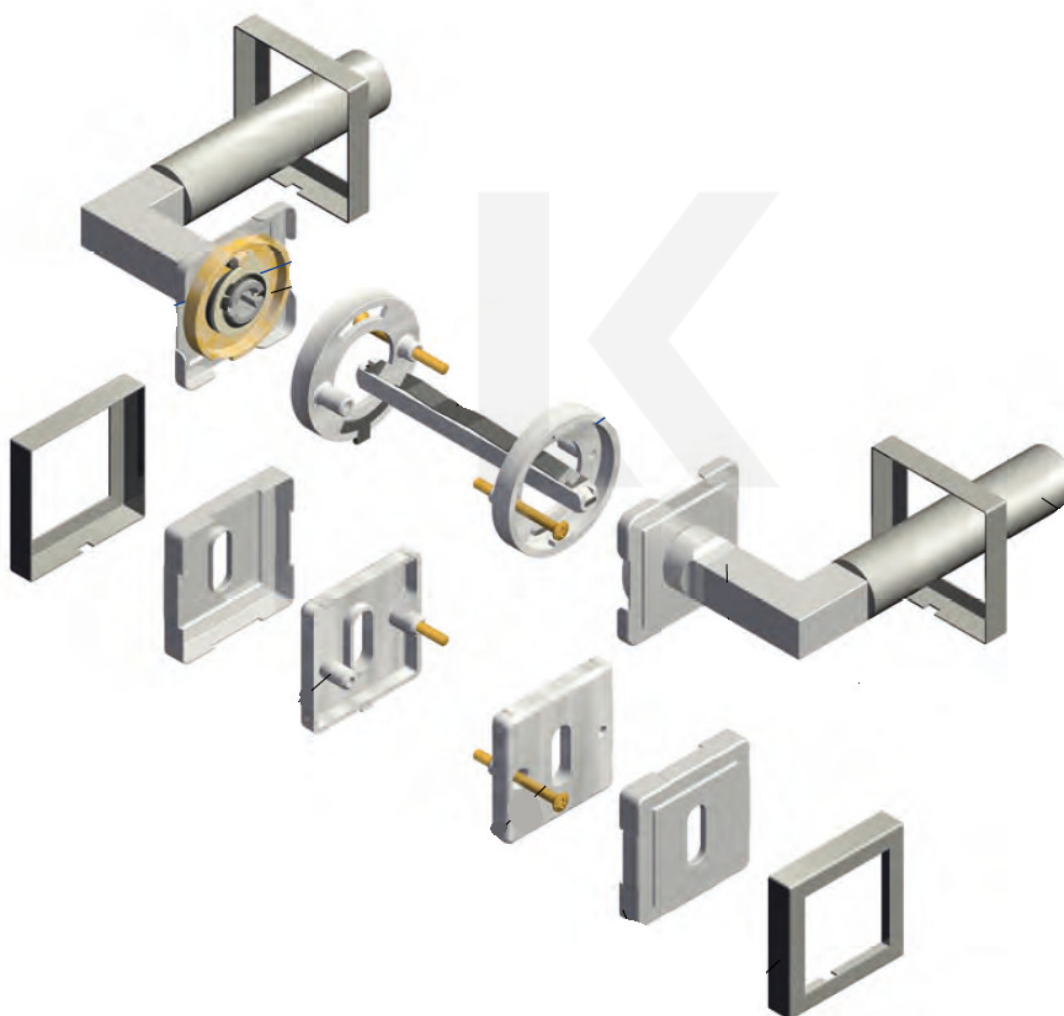

Vaše cena bez DPH

102,47 €

Vaše cena s DPH

123,99 €

Zobrazit produkt

TECHNICKÉ DETAILY