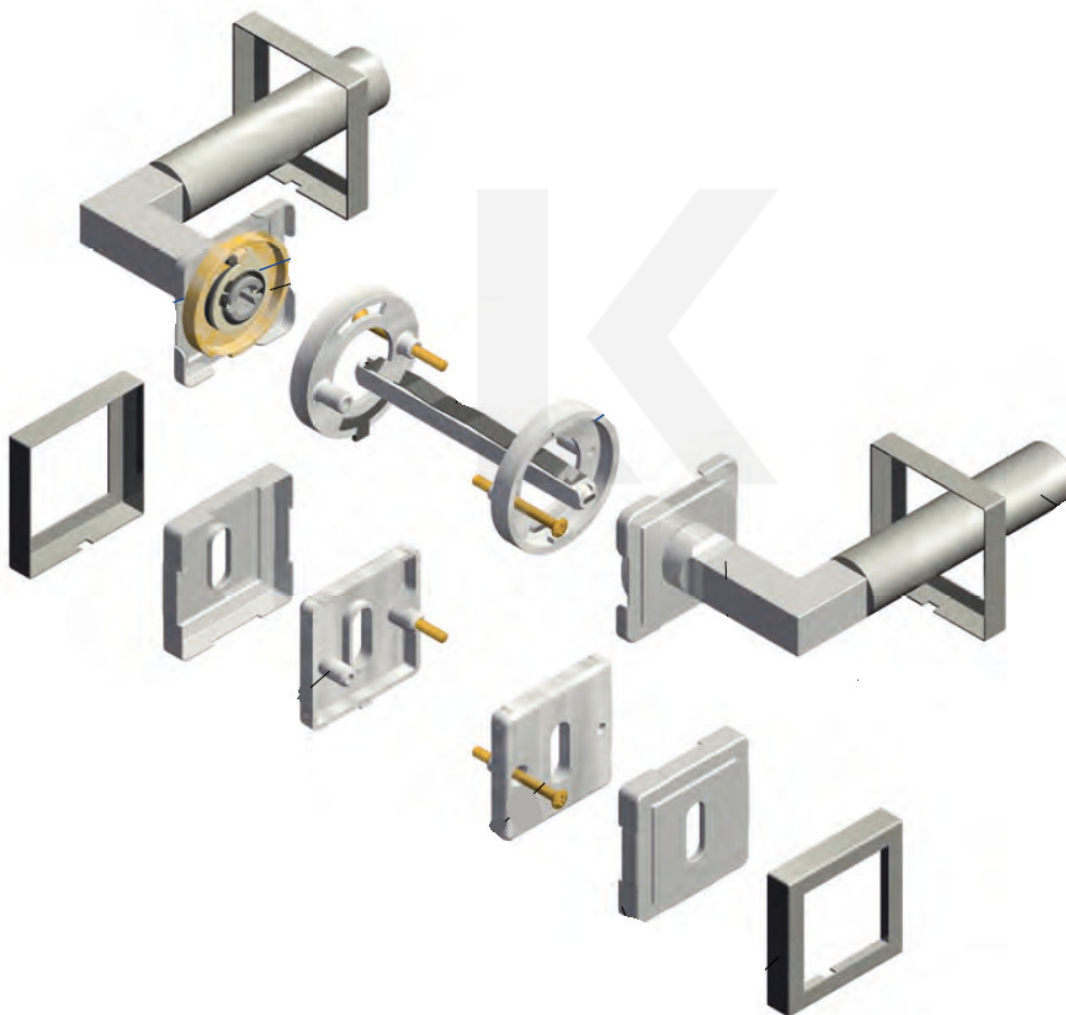

Vaše cena bez DPH

2 408 Kč

Vaše cena s DPH

2 913,68 Kč

Zobrazit produkt

TECHNICKÉ DETAILY