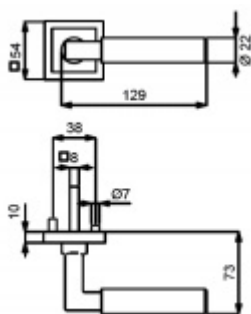

Produktový list

platný k 23. 7. 2024

luxusnikovani.cz
DELIVERED BY EFB