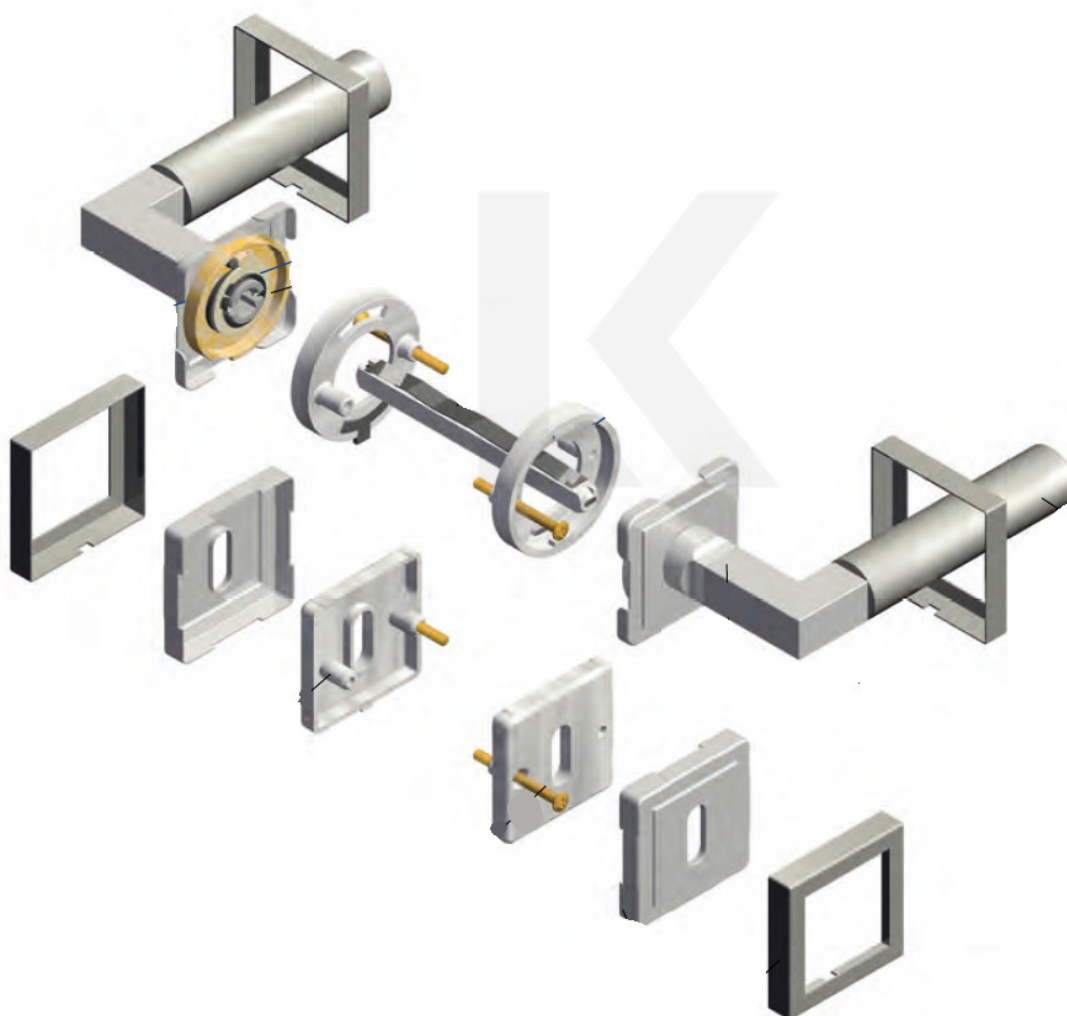

Vaše cena bez DPH

2 863 Kč

Vaše cena s DPH

3 464,23 Kč

Zobrazit produkt

TECHNICKÉ DETAILY