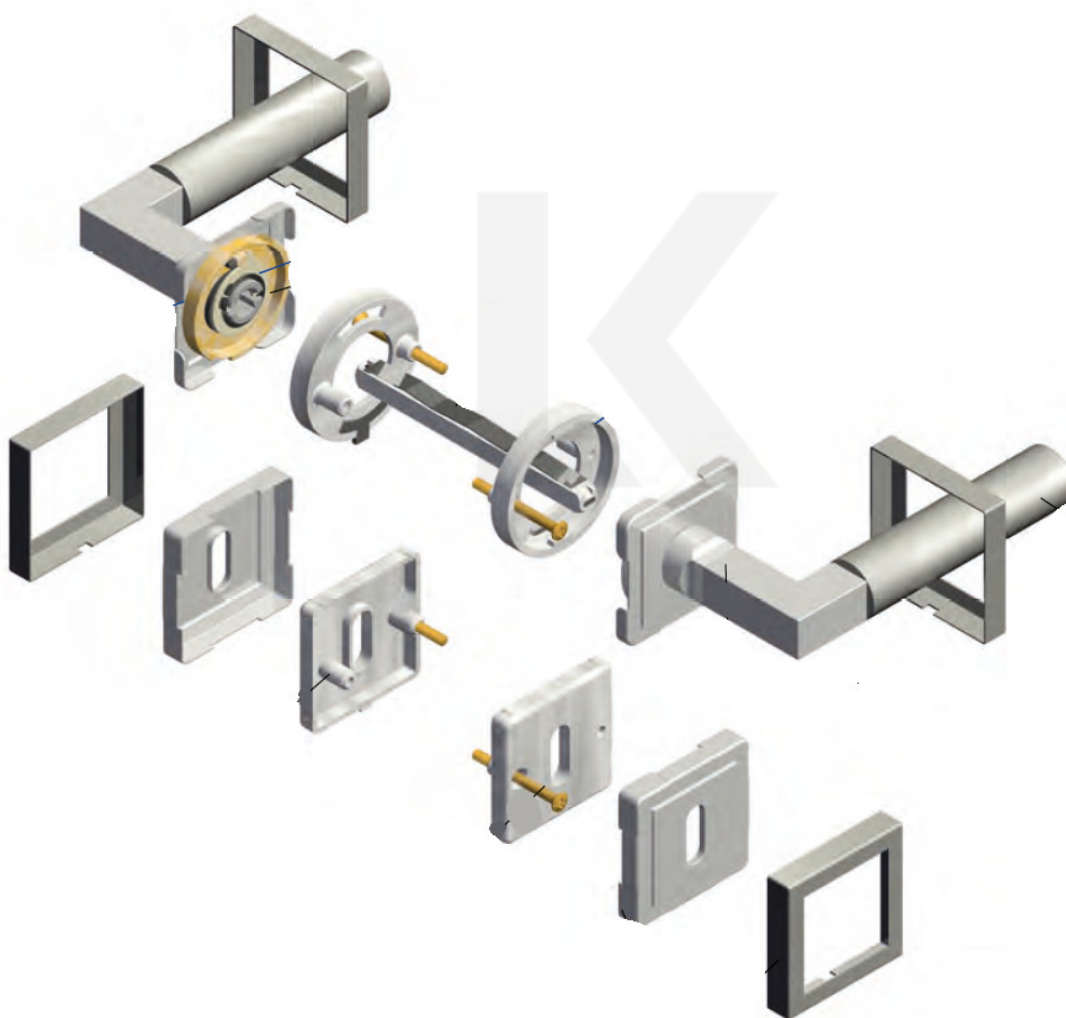

Vaše cena bez DPH

127,45 €

Vaše cena s DPH

154,21 €

Zobrazit produkt

TECHNICKÉ DETAILY