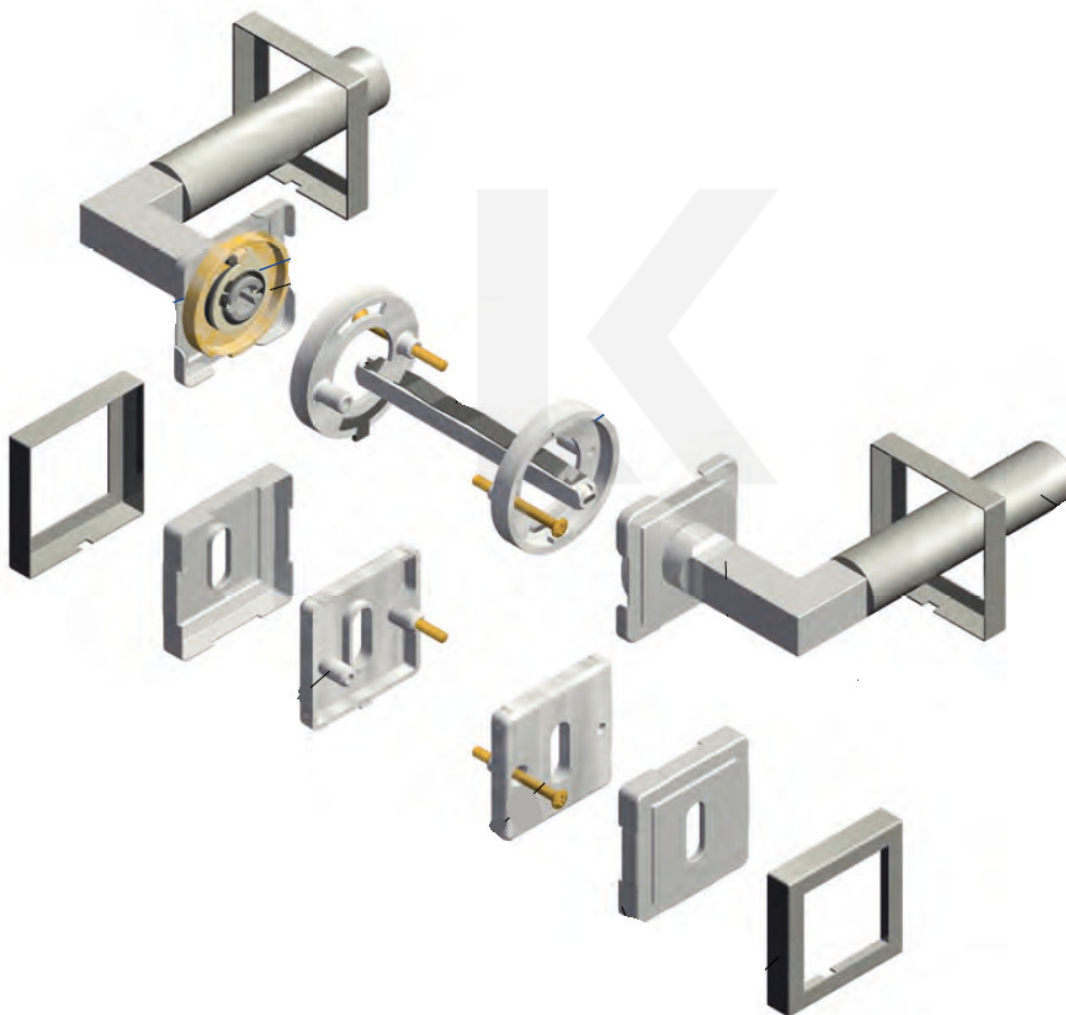

Vaše cena bez DPH

2 995 Kč

Vaše cena s DPH

3 623,95 Kč

Zobrazit produkt

TECHNICKÉ DETAILY