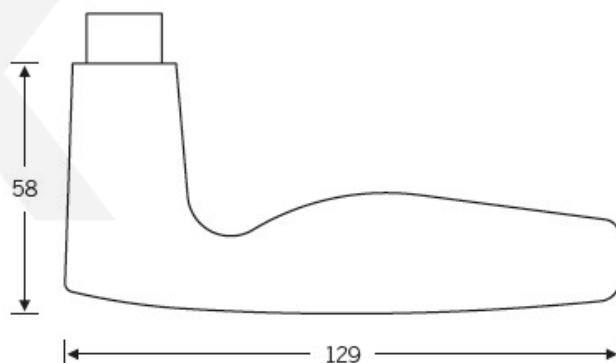

## Kování FSB 12 1058 ASL Eloxovaný hliník, Cylindrická vložka, klika / klika

**FSB**

ID produktu: 320

Design: Johannes Potente

Model FSB 1058 je oblíbený model Johanneese Potenteho. Tento model vznikl upravením designu modelu FSB 1051. Také tento model FSB 1058 je součástí stálé expozice designu v MoMA's New York. Dostupné jsou varianty v hliníku a nerezí.