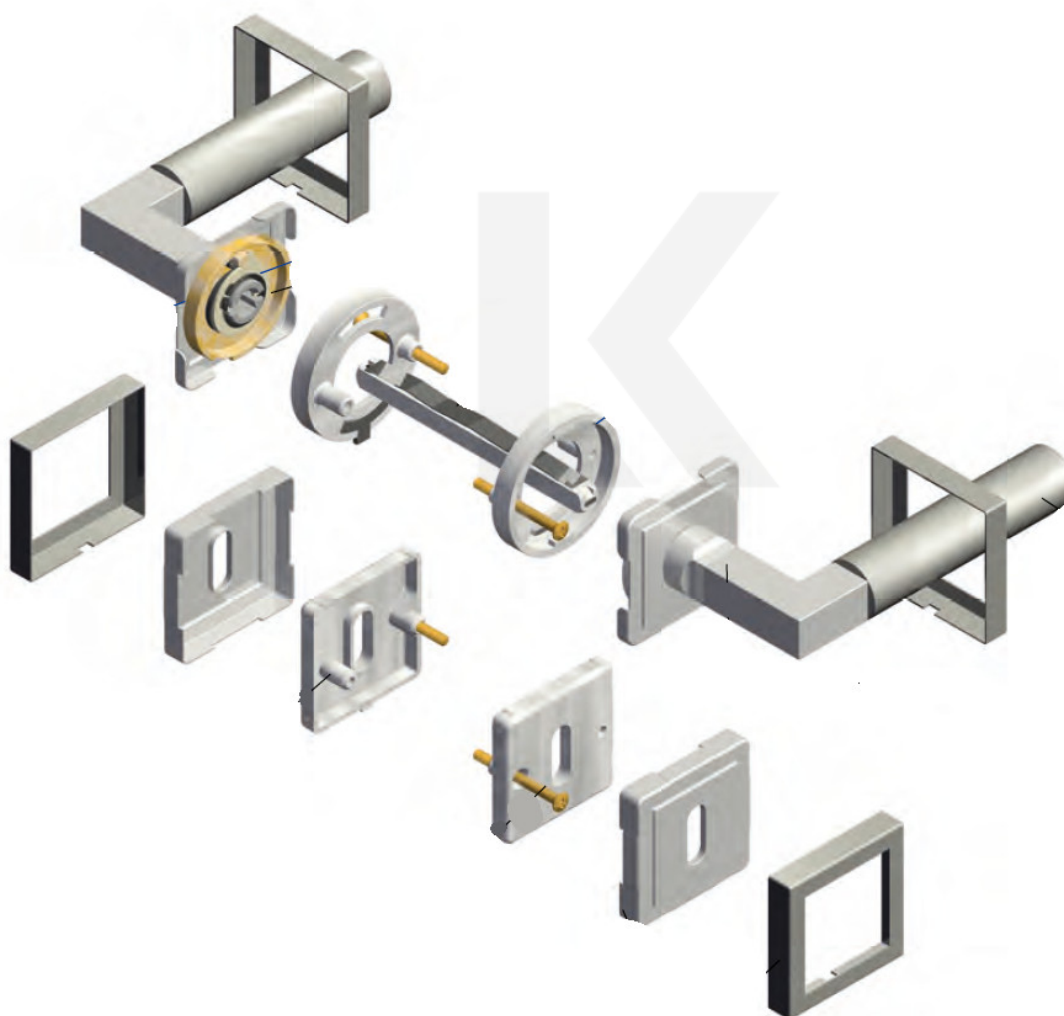

Vaše cena bez DPH

2 460 Kč

Vaše cena s DPH

2 976,6 Kč

Zobrazit produkt

TECHNICKÉ DETAILY