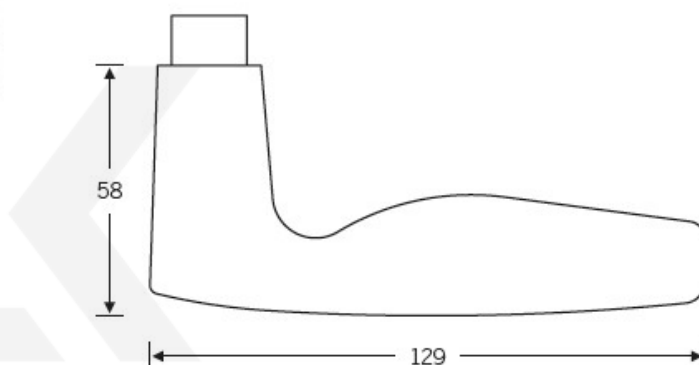

Produktový list

platný k 1. 9. 2024

luxusnikovani.cz
DELIVERED BY EFB

Kování FSB 12 1058 ASL

FSB

Design: Johannes Potente

Model FSB 1058 je oblíbený model Johanneše Potenteho. Tento model vznikl upravením designu modelu FSB 1051. Také tento model FSB 1058 je součástí stálé expozice designu v MoMA's New York. Dostupné jsou varianty v hliníku a nerezí.