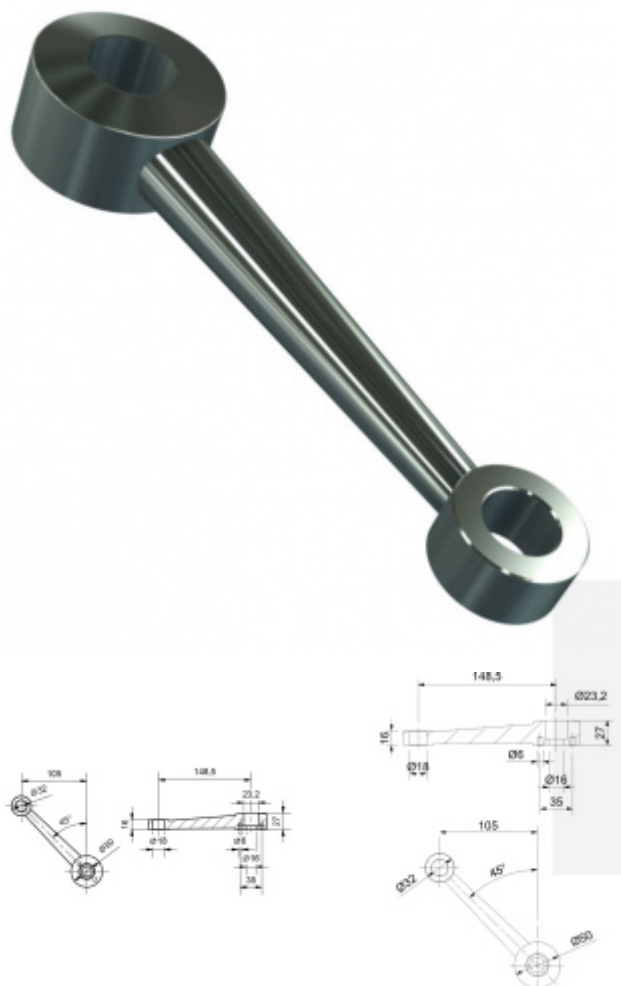

Produktový list

platný k 1. 9. 2024

luxusnikovani.cz
DELIVERED BY EFB

SPIDER - fasádní terčový úchyt č.1 Nerez leštěná

ID produktu: 3187

PLU: 50.13.8110

Fasádní terčový úchyt pro instalaci celoskleněných fasád

Kombinace s bodovým úchytem na fasádní sklo

Nerez 1.4301

Rozteč otvorů 105 mm

Uvedená cena je orientační. Konkrétní nabídku zpracujeme na základě Vaší poptávky.

Vaše cena bez DPH

825 Kč

Vaše cena s DPH

998,25 Kč