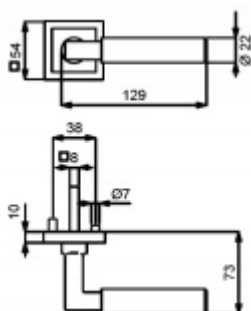

Produktový list

platný k 23. 7. 2024

luxusnikovani.cz
DELIVERED BY EFB