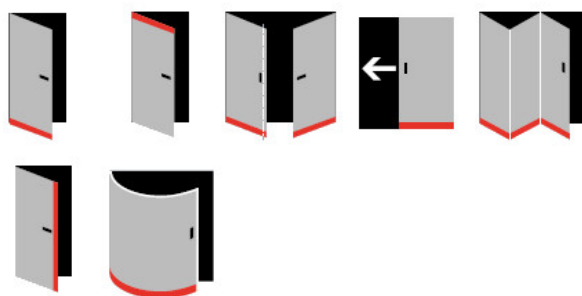

Součástí balení je spojovací materiál pro dřevěné dveře.

Uvedená cena je za běžný metr.

Vlastnosti automatické lišty:

Způsob instalace do dveří:

Vhodné zejména pro dveře z materiálu:

V případě objednávky samostatných profilů do celkové výše 2500,- Kč bez DPH bude k zakázce připočítán manipulační poplatek ve výši 500,- Kč bez DPH. Při objednávce nad 2500,- Kč je cena za kus konečná.