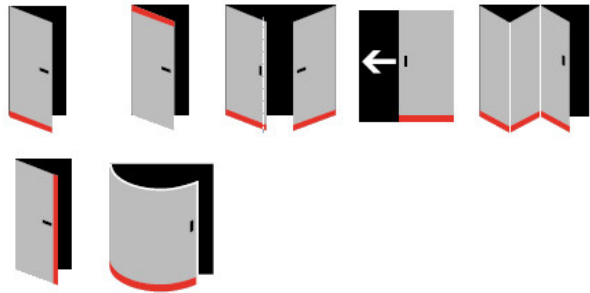

Součástí balení je spojovací materiál pro dřevěné dveře.

Uvedená cena je za běžný metr.

Vlastnosti automatické lišty:

Způsob instalace do dveří:

Vhodné zejména pro dveře z materiálu:

V případě objednávky samostatných profilů do celkové výše 2500,- Kč bez DPH bude k zakázce připočítán manipulační poplatek ve výši 500,- Kč bez DPH. Při objednávce nad 2500,- Kč je cena za kus konečná.