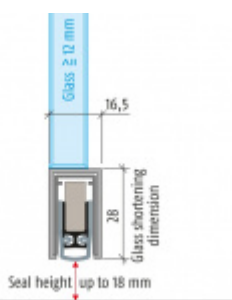

Automatická těsnicí lišta Planet KG-U, 48 dB, protipožární 709 mm (lze zkrátit na 585 mm)

Planet^{swiss}®

ID produktu: 3140

Automatická těsnicí lišta pro skleněné dveře s tloušťkou 12 a více mm

- Výška těsnicí lišty až 18 mm
- Útlum až 48 dB
- Možnost seřízení výšky výsuvu lišty
- Záruka 7 let
- Vhodné pro objektové dveře s vysokým zatížením
- Krytka je vyrobena z eloxovaného hliníku

Součástí balení jsou boční krytky

Vlastnosti automatické lišty:

Doplňkové vlastnosti lišty na objednávku:

Způsob instalace do dveří:

Vhodné zejména pro dveře z materiálu:

V případě objednávky samostatných profilů do celkové výše 2500,- Kč bez DPH bude k zakázce připočítán manipulační poplatek ve výši 500,- Kč bez DPH. Při objednávce nad 2500,- Kč je cena za kus konečná.