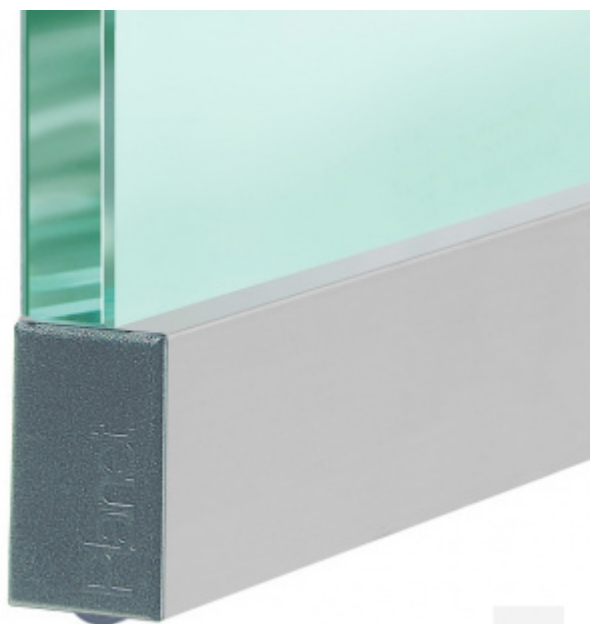

Produktový list

platný k 1. 9. 2024

luxusnikovani.cz
DELIVERED BY EFB

Automatická těsnicí lišta Planet KG-U, 48 dB, protipožární 709 mm (lze zkrátit na 585 mm)

Planet^{swiss}®

ID produktu: 3140

Automatická těsnicí lišta pro skleněné dveře s tloušťkou 12 a více mm

- Výška těsnicí lišty až 18 mm
- Útlum až 48 dB
- Možnost seřízení výšky výsuvu lišty
- Záruka 7 let
- Vhodné pro objektové dveře s vysokým zatížením
- Krytka je vyrobena z eloxovaného hliníku

Součástí balení jsou boční krytky