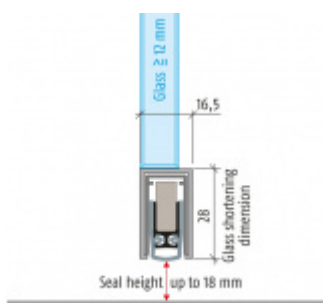

Produktový list

platný k 1. 9. 2024

luxusnikovani.cz
DELIVERED BY EFB

Automatická těsnicí lišta Planet KG-U, 48 dB, protipožární 709 mm (lze zkrátit na 585 mm)

Planet^{swiss}®

ID produktu: 3140

Automatická těsnicí lišta pro skleněné dveře s tloušťkou 12 a více mm

- Výška těsnicí lišty až 18 mm
- Útlum až 48 dB
- Možnost seřízení výšky výsuvu lišty
- Záruka 7 let
- Vhodné pro objektové dveře s vysokým zatížením
- Krytka je vyrobena z eloxovaného hliníku

Součástí balení jsou boční krytky