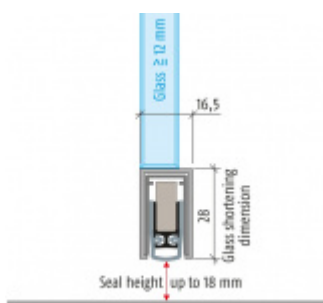

Automatická těsnicí lišta Planet KG-U, 48 dB, protipožární 584 mm (lze zkrátit na 460 mm)

Planet^{swiss}®

ID produktu: 3139

Automatická těsnicí lišta pro skleněné dveře s tloušťkou 12 a více mm

- Výška těsnicí lišty až 18 mm
- Útlum až 48 dB
- Možnost seřízení výšky výsuvu lišty
- Záruka 7 let
- Vhodné pro objektové dveře s vysokým zatížením
- Krytka je vyrobena z eloxovaného hliníku

Součástí balení jsou boční krytky

Vlastnosti automatické lišty:

Doplňkové vlastnosti lišty na objednávku:

Způsob instalace do dveří:

Vhodné zejména pro dveře z materiálu:

V případě objednávky samostatných profilů do celkové výše 2500,- Kč bez DPH bude k zakázce připočítán manipulační poplatek ve výši 500,- Kč bez DPH. Při objednávce nad 2500,- Kč je cena za kus konečná.