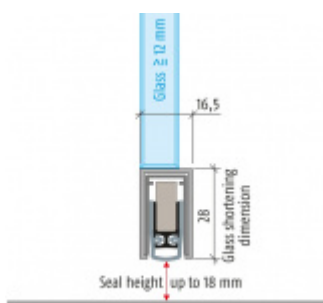

Automatická těsnicí lišta Planet KG-U, 48 dB, protipožární 459 mm (lze zkrátit na 335 mm)

Planet^{swiss}®

ID produktu: 3138

Automatická těsnicí lišta pro skleněné dveře s tloušťkou 12 a více mm

- Výška těsnicí lišty až 18 mm
- Útlum až 48 dB
- Možnost seřízení výšky výsuvu lišty
- Záruka 7 let
- Vhodné pro objektové dveře s vysokým zatížením
- Krytka je vyrobena z eloxovaného hliníku

Součástí balení jsou boční krytky

Vlastnosti automatické lišty:

Doplňkové vlastnosti lišty na objednávku:

Způsob instalace do dveří:

Vhodné zejména pro dveře z materiálu:

V případě objednávky samostatných profilů do celkové výše 2500,- Kč bez DPH bude k zakázce připočítán manipulační poplatek ve výši 500,- Kč bez DPH. Při objednávce nad 2500,- Kč je cena za kus konečná.