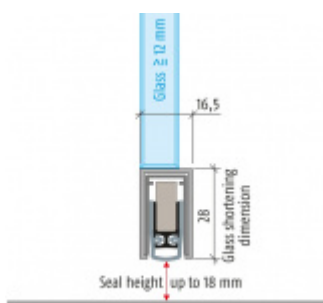

## Automatická těsnicí lišta Planet KG-U, 48 dB, protipožární 459 mm ( lze zkrátit na 335 mm )

Planet<sup>swiss</sup>®

ID produktu: 3138

Automatická těsnicí lišta pro skleněné dveře s tloušťkou 12 a více mm

- Výška těsnicí lišty až 18 mm
- Útlum až 48 dB
- Možnost seřízení výšky výsuvu lišty
- Záruka 7 let
- Vhodné pro objektové dveře s vysokým zatížením
- Krytka je vyrobena z eloxovaného hliníku

Součástí balení jsou boční krytky