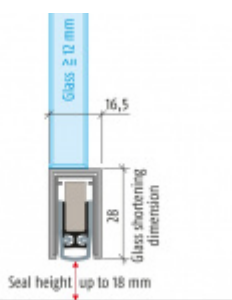

Automatická těsnicí lišta Planet KG-U, 48 dB, protipožární 1334 mm (lze zkrátit na 1210 mm)

Planet^{swiss}®

ID produktu: 3136

Automatická těsnicí lišta pro skleněné dveře s tloušťkou 12 a více mm

- Výška těsnicí lišty až 18 mm
- Útlum až 48 dB
- Možnost seřízení výšky výsuvu lišty
- Záruka 7 let
- Vhodné pro objektové dveře s vysokým zatížením
- Krytka je vyrobena z eloxovaného hliníku

Součástí balení jsou boční krytky

Vlastnosti automatické lišty:

Doplňkové vlastnosti lišty na objednávku:

Způsob instalace do dveří:

Vhodné zejména pro dveře z materiálu:

V případě objednávky samostatných profilů do celkové výše 2500,- Kč bez DPH bude k zakázce připočítán manipulační poplatek ve výši 500,- Kč bez DPH. Při objednávce nad 2500,- Kč je cena za kus konečná.