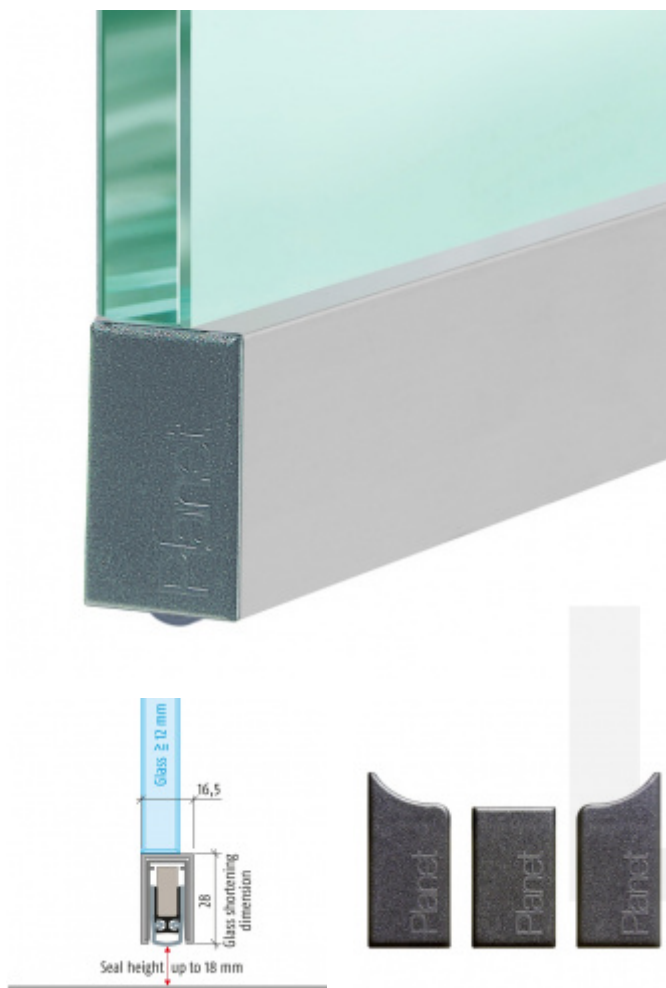

Produktový list

platný k 1. 9. 2024

luxusnikovani.cz
DELIVERED BY EFB

Automatická těsnící lišta Planet KG-U, 48 dB, standardní 1459 mm (lze zkrátit na 1335 mm)

Planet^{swiss}®

ID produktu: 3127

Automatická těsnící lišta pro skleněné dveře s tloušťkou 12 a více mm

- Výška těsnící lišty až 18 mm
- Útlum až 48 dB
- Možnost seřízení výšky výsuvu lišty
- Záruka 7 let
- Vhodné pro objektové dveře s vysokým zatížením
- Krytka je vyrobena z eloxovaného hliníku

Součástí balení jsou boční krytky

Vlastnosti automatické lišty:

Doplňkové vlastnosti lišty na objednávku: