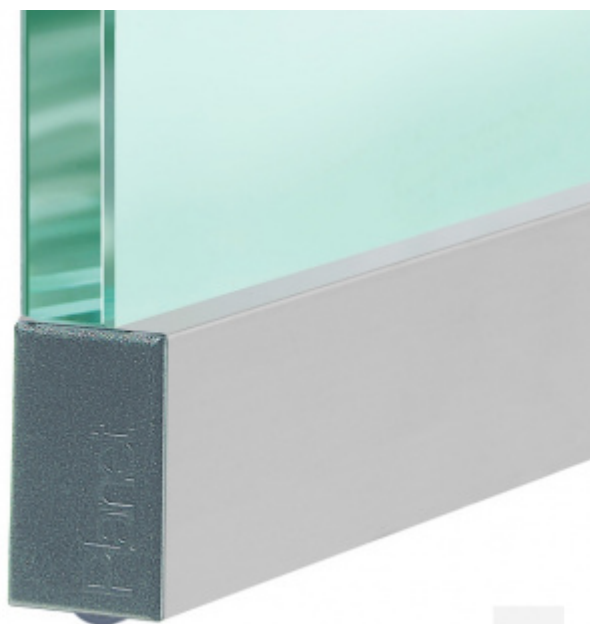

Produktový list

platný k 1. 9. 2024

luxusnikovani.cz
DELIVERED BY EFB

Automatická těsnicí lišta Planet KG-U, 48 dB, standardní 1209 mm (lze zkrátit na 1085 mm)

Planet^{swiss}

ID produktu: 3125

Automatická těsnicí lišta pro skleněné dveře s tloušťkou 12 a více mm

- Výška těsnicí lišty až 18 mm
- Útlum až 48 dB
- Možnost seřízení výšky výsuvu lišty
- Záruka 7 let
- Vhodné pro objektové dveře s vysokým zatížením
- Krytka je vyrobena z eloxovaného hliníku

Součástí balení jsou boční krytky