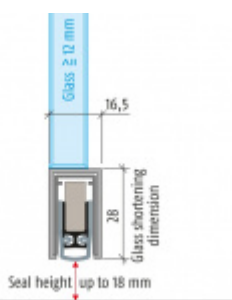

Produktový list

platný k 1. 9. 2024

luxusnikovani.cz
DELIVERED BY EFB

Automatická těsnicí lišta Planet KG-U, 48 dB, standardní 1209 mm (lze zkrátit na 1085 mm)

Planet^{swiss}

ID produktu: 3125

Automatická těsnicí lišta pro skleněné dveře s tloušťkou 12 a více mm

- Výška těsnicí lišty až 18 mm
- Útlum až 48 dB
- Možnost seřízení výšky výsuvu lišty
- Záruka 7 let
- Vhodné pro objektové dveře s vysokým zatížením
- Krytka je vyrobena z eloxovaného hliníku

Součástí balení jsou boční krytky