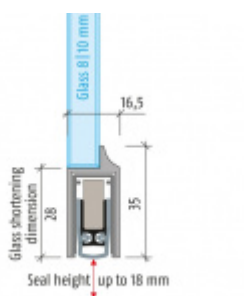

Vlastnosti automatické lišty: