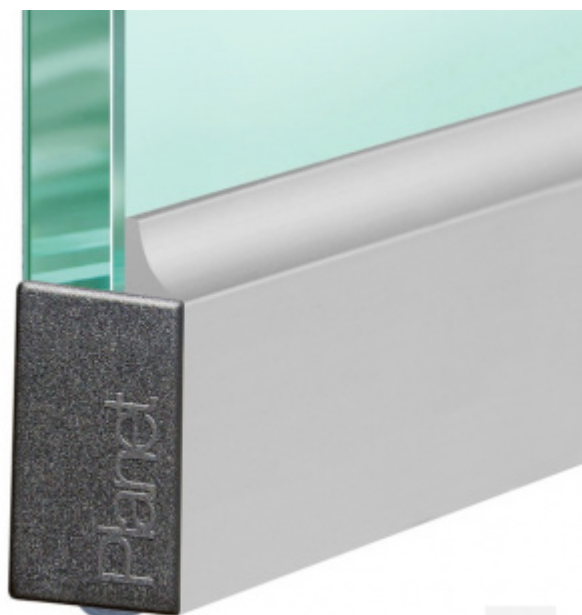

## Automatická těsnicí lišta Planet KG-D8/D10, 48 dB, protipožární

Planet<sup>swiss</sup>

Automatická těsnicí lišta pro skleněné dveře s tloušťkou 8 nebo 12 mm

- Výška těsnicí lišty až 18 mm
- Útlum až 48 dB
- Možnost seřízení výšky výsuvu lišty
- Záruka 7 let
- Vhodné pro objektové dveře s vysokým zatížením
- Krytka je vyrobena z eloxovaného hliníku