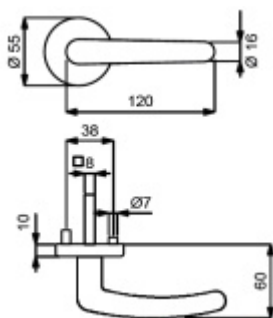

Sada kování obsahuje spojovací materiál a čtyřhran pro tloušťku dveří 38-42 mm.

Větší tloušťka dveří je možná dle zadání. Příplatek cca 100,- Kč / sada

Čtyřhran u WC zamykání má rozměr 8x8 mm.

Cylindrická vložka