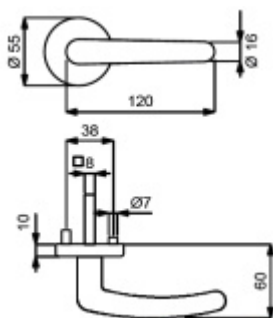

Testováno na 1,2 milionu otevíracích cyklů.

- 12 let záruka na funkci
- Objektové provedení i pro standardní interiérové dveře
- Ocelová konstrukce pod rozetami
- Extrémně rychlá a bezchybná montáž
- Klika pevně spojená s rozetou a pružinovým mechanismem.

Sada kování obsahuje spojovací materiál a čtyřhran pro tloušťku dveří 38-42 mm.

Větší tloušťka dveří je možná dle zadání. Příplatek cca 100,- Kč / sada

Čtyřhran u WC zamykání má rozměr 8x8 mm.