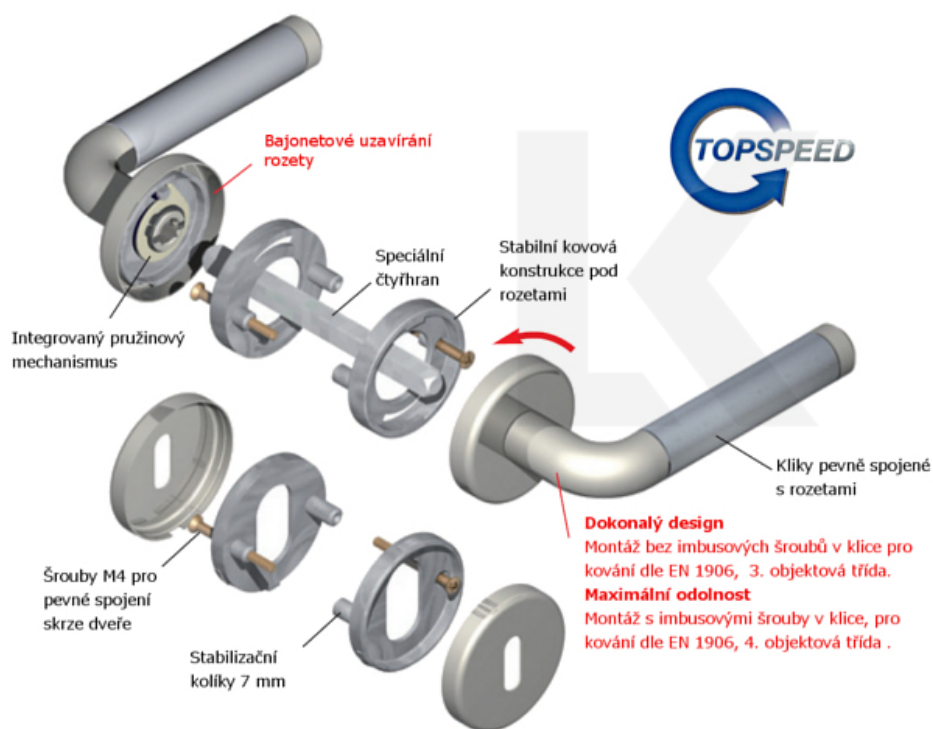

ID produktu: 31032

Sada kování pro interiérové dveře v objektovém standardu dle EN 1906 (3. třída)

Klika je osazena pevně na rozetě s bajonetovým mechanismem.

Kování je vyrobeno z masivní mosazi s lesklým povrchem nebo v nerez vzhledu.

Kování je možné použít také pro interiérové dveře s vysokým zatížením ve veřejných objektech.

Testováno na 1,2 milionu otevíracích cyklů.

- 12 let záruka na funkci
- Objektové provedení i pro standardní interiérové dveře
- Ocelová konstrukce pod rozetami
- Extrémně rychlá a bezchybná montáž
- Klika pevně spojená s rozetou a pružinovým mechanismem.

Sada kování obsahuje spojovací materiál a čtyřhran pro tloušťku dveří 38-42 mm.

Větší tloušťka dveří je možná dle zadání. Příplatek cca 100,- Kč / sada

Čtyřhran u WC zamykání má rozměr 8x8 mm.

Cylindrická vložka

WC uzamykání

Sada klika/kouše

Vaše cena bez DPH

2 471 Kč

Vaše cena s DPH

2 989,91 Kč

Zobrazit produkt

TECHNICKÉ DETAILY