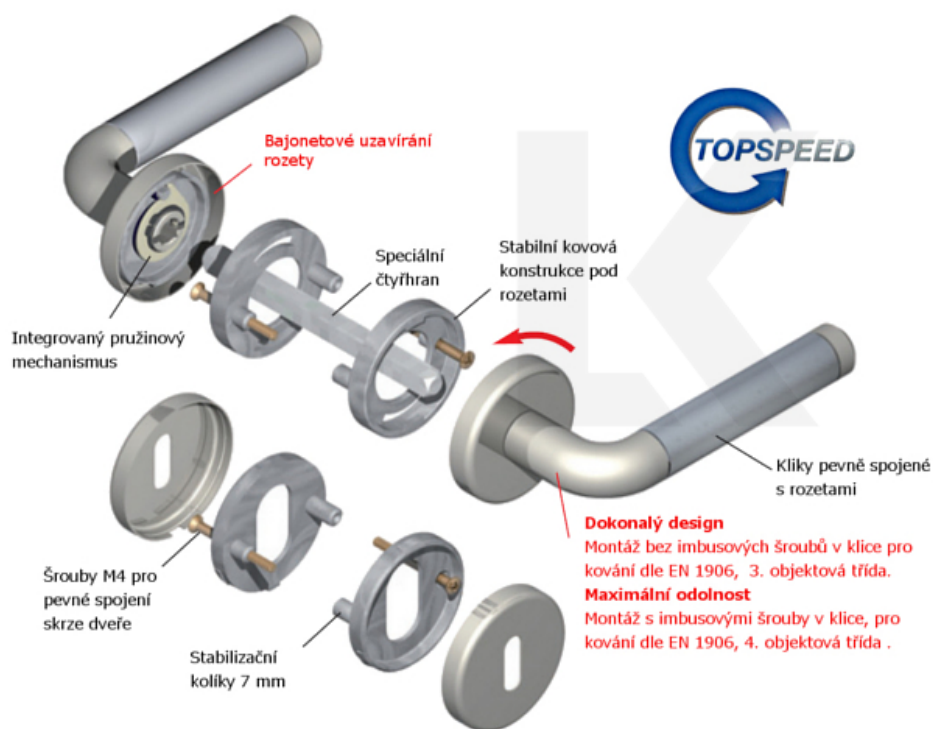

ID produktu: 31030

Sada kování pro interiérové dveře v objektovém standardu dle EN 1906 (3. třída)

Klika je osazena pevně na rozetě s bajonetovým mechanismem.

Kování je vyrobeno z masivní mosazi s lesklým povrchem nebo v nerez vzhledu.

Kování je možné použít také pro interiérové dveře s vysokým zatížením ve veřejných objektech.

Testováno na 1,2 milionu otevíracích cyklů.

- 12 let záruka na funkci
- Objektové provedení i pro standardní interiérové dveře
- Ocelová konstrukce pod rozetami
- Extrémně rychlá a bezchybná montáž
- Klika pevně spojená s rozetou a pružinovým mechanismem.

Sada kování obsahuje spojovací materiál a čtyřhran pro tloušťku dveří 38-42 mm.

Větší tloušťka dveří je možná dle zadání. Příplatek cca 100,- Kč / sada

Čtyřhran u WC zamykání má rozměr 8x8 mm.

Cylindrická vložka

WC uzamykání

Sada klika/klika

Vaše cena bez DPH

2 060 Kč

Vaše cena s DPH

2 492,6 Kč

Zobrazit produkt

TECHNICKÉ DETAILY