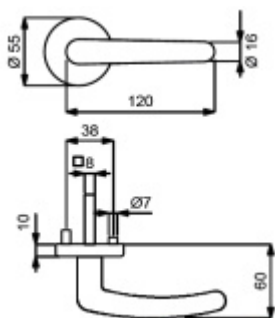

Sada kování obsahuje spojovací materiál a čtyřhran pro tloušťku dveří 38-42 mm.

Větší tloušťka dveří je možná dle zadání. Příplatek cca 100,- Kč / sada

Čtyřhran u WC zamykání má rozměr 8x8 mm.

Cylindrická vločka