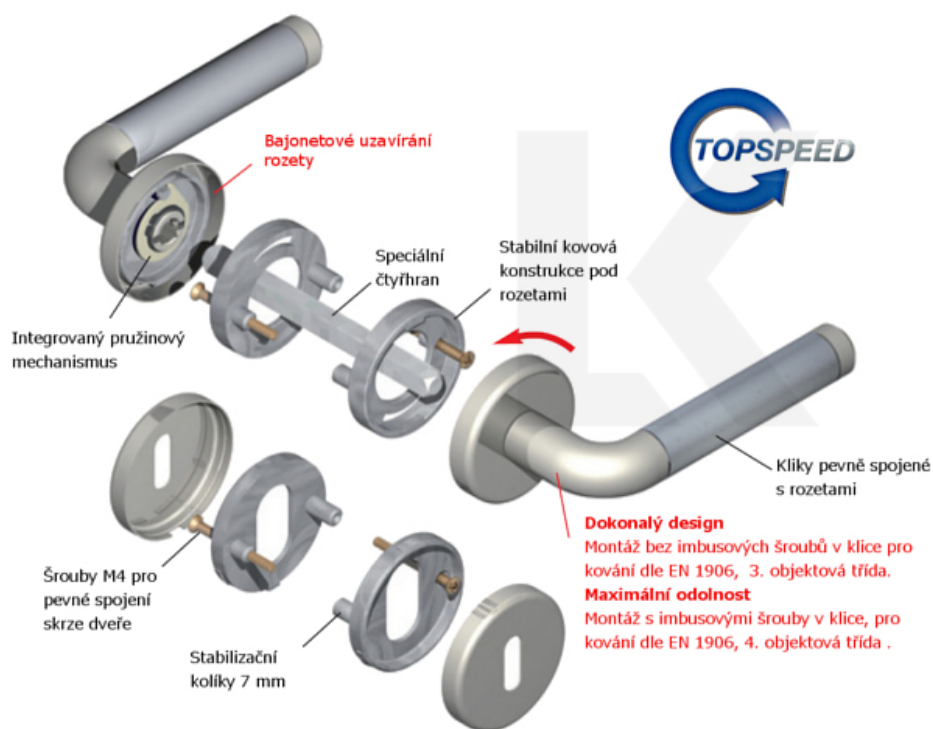

ID produktu: 31021

Sada kování pro interiérové dveře v objektovém standardu dle EN 1906 (3. třída)

Klika je osazena pevně na rozetě s bajonetovým mechanismem.

Kování je vyrobeno z masivní mosazi s lesklým povrchem nebo v nerez vzhledu.

Sada kování obsahuje spojovací materiál a čtyřhran pro tloušťku dveří 38-42 mm.

Větší tloušťka dveří je možná dle zadání. Příplatek cca 100,- Kč / sada

Čtyřhran u WC zamykání má rozměr 8x8 mm.

Cylindrická vločka

WC uzamykání

Sada klika/koule

**Vaše cena bez DPH**

**2 595 Kč**

Vaše cena s DPH

3 139,95 Kč

Zobrazit produkt

## TECHNICKÉ DETAILY