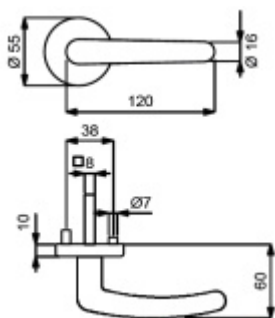

Klika je osazena pevně na rozetě s bajonetovým mechanismem.

Kování je vyrobeno z masivní mosazi s lesklým povrchem nebo v nerez vzhledu.

Kování je možné použít také pro interiérové dveře s vysokým zatížením ve veřejných objektech.

Sada kování obsahuje spojovací materiál a čtyřhran pro tloušťku dveří 38-42 mm.

Větší tloušťka dveří je možná dle zadání. Příplatek cca 100,- Kč / sada

Čtyřhran u WC zamykání má rozměr 8x8 mm.

Cylindrická vložka