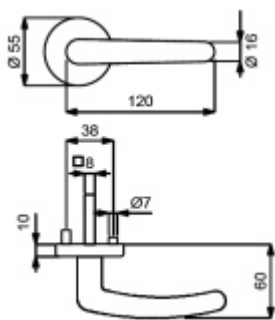

Sada kování obsahuje spojovací materiál a čtyřhran pro tloušťku dveří 38-42 mm.

Větší tloušťka dveří je možná dle zadání. Příplatek cca 100,- Kč / sada

Čtyřhran u WC zamykání má rozměr 8x8 mm.

Cylindrická vločka