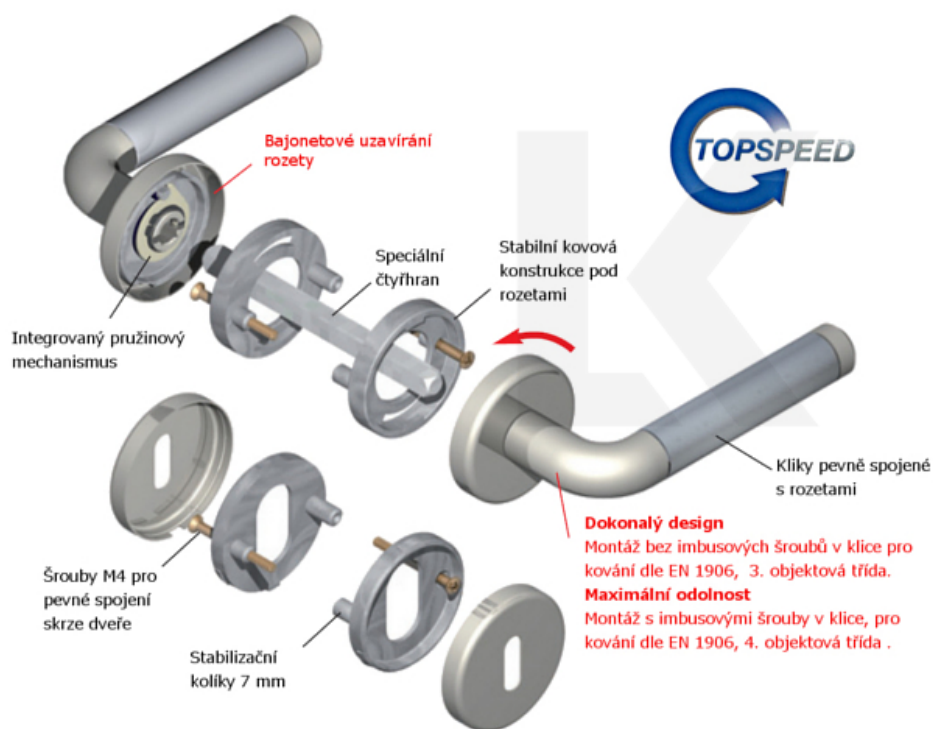

ID produktu: 31011

Sada kování pro interiérové dveře v objektovém standardu dle EN 1906 (3. třída)

Klika je osazena pevně na rozetě s bajonetovým mechanismem.

Kování je vyrobeno z masivní mosazi s lesklým povrchem nebo v nerez vzhledu.

Kování je možné použít také pro interiérové dveře s vysokým zatížením ve veřejných objektech.

Testováno na 1,2 milionu otevíracích cyklů.

- 12 let záruka na funkci
- Objektové provedení i pro standardní interiérové dveře
- Ocelová konstrukce pod rozetami
- Extrémně rychlá a bezchybná montáž
- Klika pevně spojená s rozetou a pružinovým mechanismem.

Sada kování obsahuje spojovací materiál a čtyřhran pro tloušťku dveří 38-42 mm.

Větší tloušťka dveří je možná dle zadání. Příplatek cca 100,- Kč / sada

Čtyřhran u WC zamykání má rozměr 8x8 mm.

Cylindrická vločka

WC uzamykání

Sada klika/koule

Vaše cena bez DPH

95,02 €

Vaše cena s DPH

114,97 €

Zobrazit produkt

TECHNICKÉ DETAILY