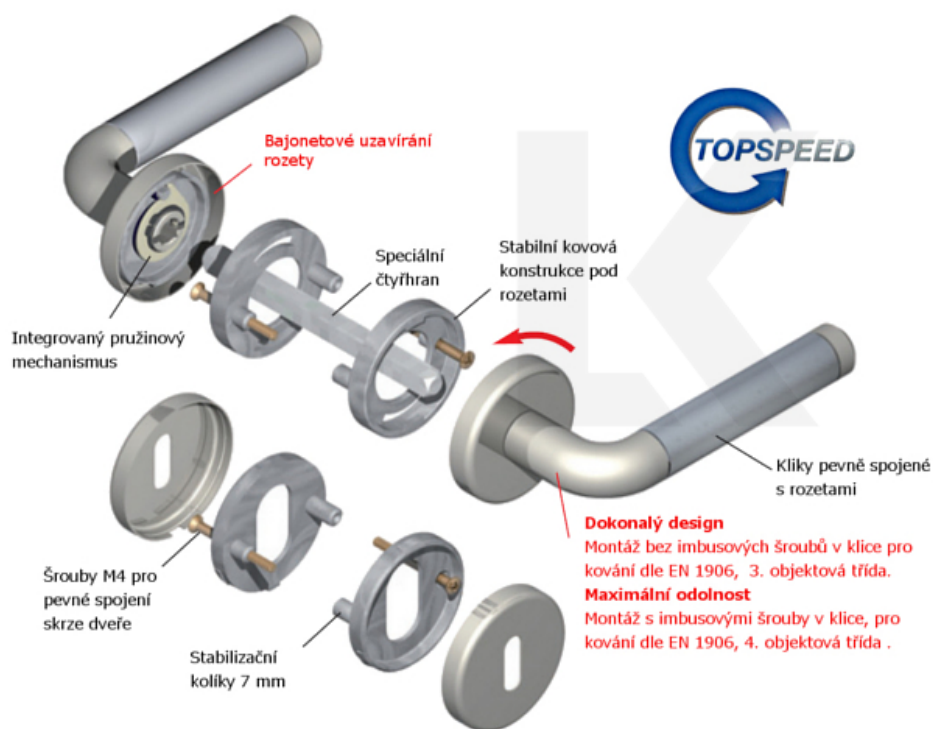

ID produktu: 31011

Sada kování pro interiérové dveře v objektovém standardu dle EN 1906 (3. třída)

Klika je osazena pevně na rozetě s bajonetovým mechanismem.

Kování je vyrobeno z masivní mosazi s lesklým povrchem nebo v nerez vzhledu.

Kování je možné použít také pro interiérové dveře s vysokým zatížením ve veřejných objektech.

Testováno na 1,2 milionu otevíracích cyklů.

- 12 let záruka na funkci
- Objektové provedení i pro standardní interiérové dveře
- Ocelová konstrukce pod rozetami
- Extrémně rychlá a bezchybná montáž
- Klika pevně spojená s rozetou a pružinovým mechanismem.

Sada kování obsahuje spojovací materiál a čtyřhran pro tloušťku dveří 38-42 mm.

Větší tloušťka dveří je možná dle zadání. Příplatek cca 100,- Kč / sada

Čtyřhran u WC zamykání má rozměr 8x8 mm.

Cylindrická vločka

WC zamykání

Sada klika/koule

Vaše cena bez DPH

2 328 Kč

Vaše cena s DPH

2 816,88 Kč

Zobrazit produkt

TECHNICKÉ DETAILY