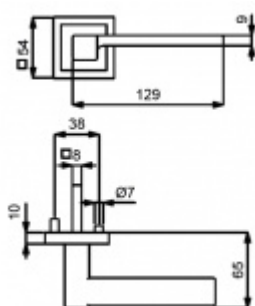

Produktový list

platný k 2. 10. 2024

luxusnikovani.cz
DELIVERED BY EFB