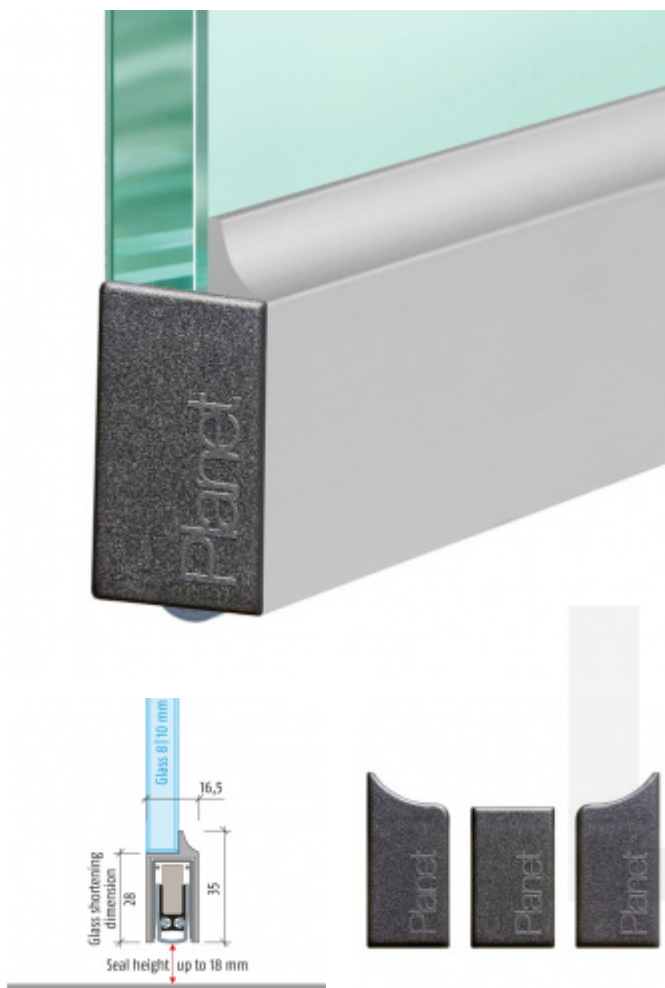

Produktový list

platný k 24. 8. 2024

luxusnikovani.cz
DELIVERED BY EFB

Automatická těsnící lišta Planet KG-D8/D10, 48 dB, standardní

Planet^{swiss}

Automatická těsnící lišta pro skleněné dveře s tloušťkou 8 nebo 12 mm

- Výška těsnící lišty až 18 mm
- Útlum až 48 dB
- Možnost seřízení výšky výsuvu lišty
- Záruka 7 let
- Vhodné pro objektové dveře s vysokým zatížením
- Krytka je vyrobena z eloxovaného hliníku

Součástí balení jsou boční krytky

Vlastnosti automatické lišty:

Doplňkové vlastnosti lišty na objednávku:

Způsob instalace do dveří: