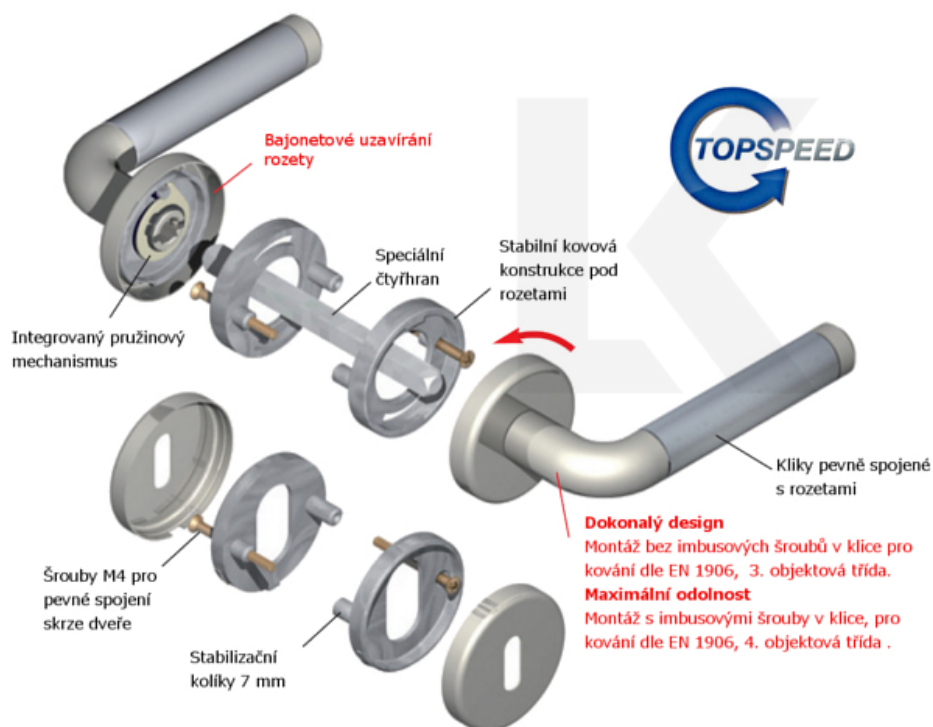

Klika je osazena pevně na rozetě s bajonetovým mechanismem.

Kování je vyrobeno z masivní mosazi s lesklým povrchem.

Kování je možné použít také pro interiérové dveře s vysokým zatížením ve veřejných objektech.

Sada kování obsahuje spojovací materiál a čtyřhran pro tloušťku dveří 38-42 mm.

Větší tloušťka dveří je možná dle zadání. Příplatek cca 100,- Kč / sada

Čtyřhran u WC zamykání má standardně rozměr 8x8 mm. Na poptání lze změnit na 6 mm.

## TECHNICKÉ DETAILY