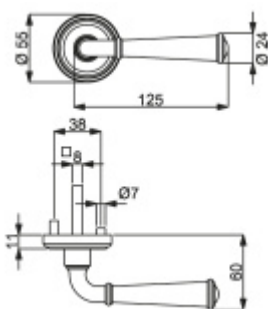

Produktový list

platný k 4. 11. 2024

luxusnikovani.cz
DELIVERED BY EFB