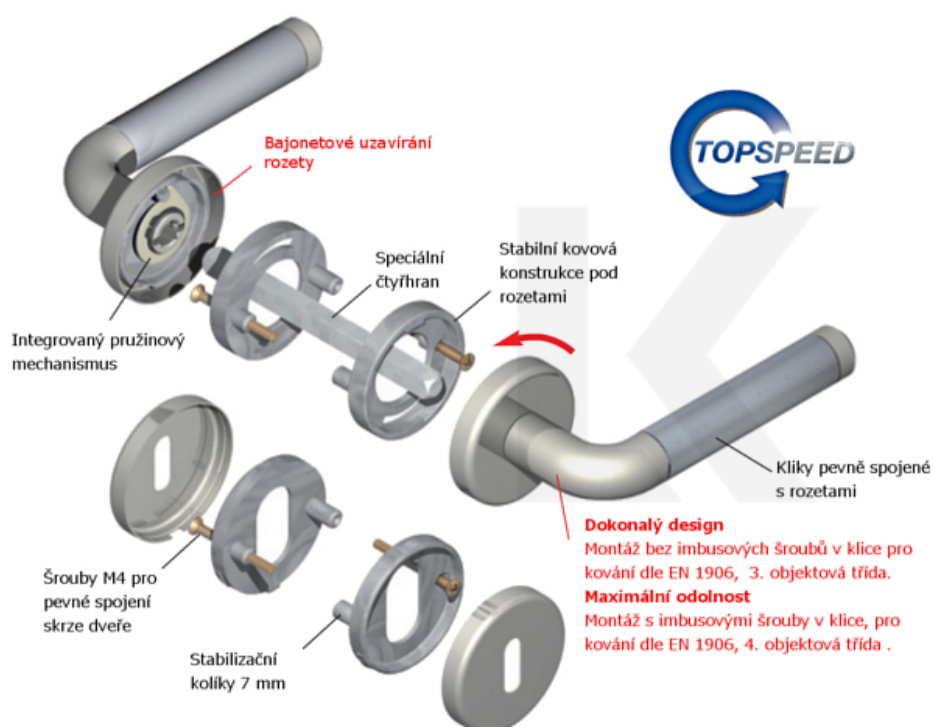

Vaše cena bez DPH

104,82 €

Vaše cena s DPH

126,83 €

Zobrazit produkt

TECHNICKÉ DETAILY