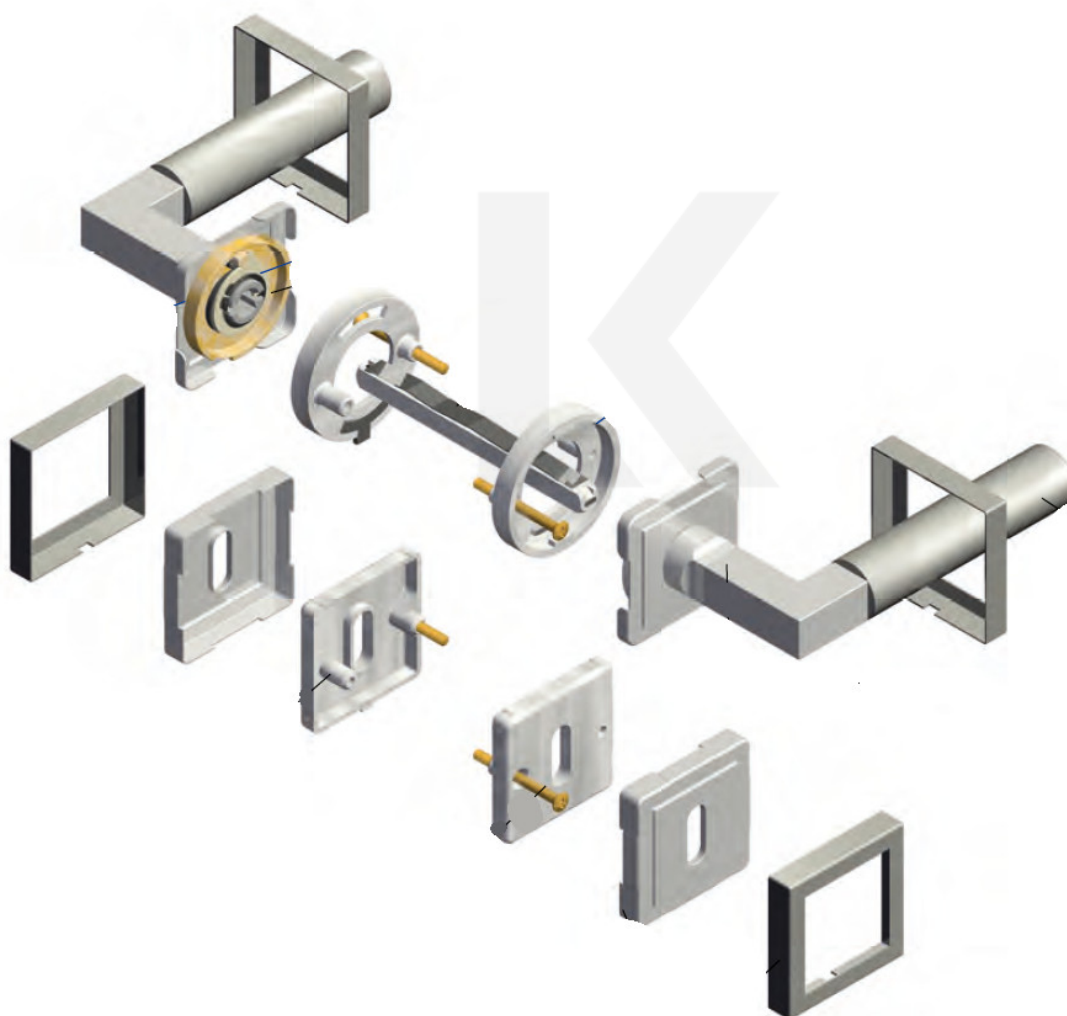

Vaše cena bez DPH

162,65 €

Vaše cena s DPH

196,81 €

Zobrazit produkt

TECHNICKÉ DETAILY