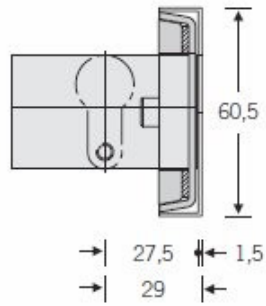

Klasifikace: 2. bezpečnostní třída dle DIN 18 257 ES1

Rozety se vyrábí v masivní nerez, eloxovaném hliníku, mosazi a bronzu.

Rozeta je vhodná pro minimální tloušťku dveří 56 mm a více. Detaily o vhodném osazení a rozměru vložky naleznete v technických informacích.

7396 1010

7396 2010

Ausfräsungen Innen

Ausfräsungen Außen

7396 1010

7396 2010

12,5

PŘÍSLUŠENSTVÍ