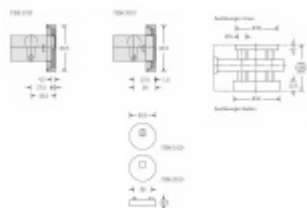

Vaše cena bez DPH

2 639 Kč

Vaše cena s DPH

3 193,19 Kč

Zobrazit produkt

TECHNICKÉ DETAILY