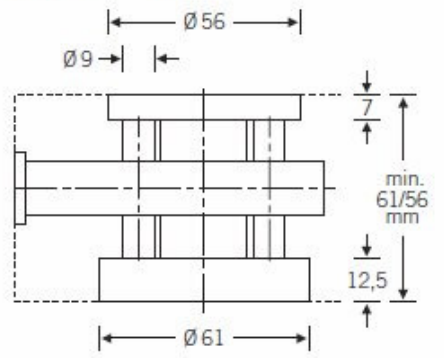

Ausfräsungen Innen