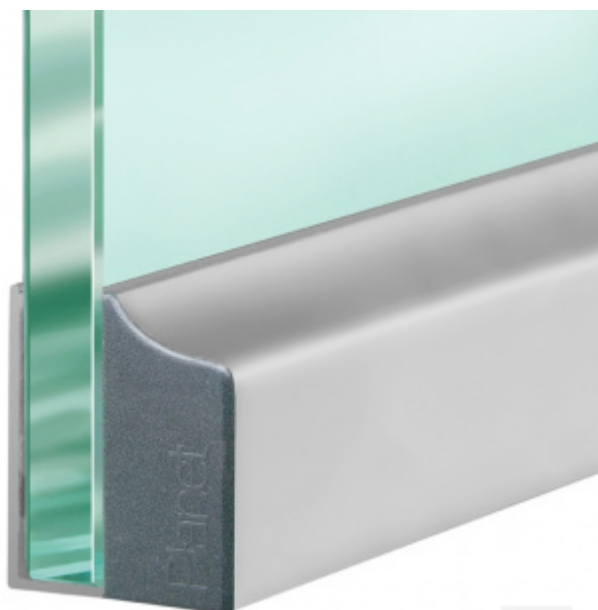

Produktový list

platný k 25. 8. 2024

luxusnikovani.cz
DELIVERED BY EFB

Automatická těsnicí lišta Planet KG-F10/F12, 48 dB, standardní 12 mm, 959 mm (lze zkrátit na 835 mm)

Planet^{swiss}

ID produktu: 3050

Automatická těsnicí lišta pro skleněné dveře s tloušťkou 10 nebo 12 mm .

- Výška těsnicí lišty až 18 mm
- Útlum až 48 dB
- Možnost seřízení výšky výsuvu lišty
- Záruka 7 let
- Vhodné pro objektové dveře s vysokým zatížením
- Krytka je vyrobena z eloxovaného hliníku

Součástí balení jsou boční krytky