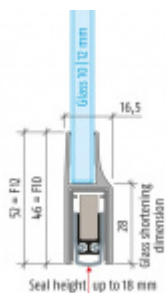

Produktový list

platný k 25. 8. 2024

luxusnikovani.cz
DELIVERED BY EFB

Automatická těsnicí lišta Planet KG-F10/F12, 48 dB, standardní 12 mm, 959 mm (lze zkrátit na 835 mm)

Planet^{swiss}

ID produktu: 3050

Automatická těsnicí lišta pro skleněné dveře s tloušťkou 10 nebo 12 mm .

- Výška těsnicí lišty až 18 mm
- Útlum až 48 dB
- Možnost seřízení výšky výsuvu lišty
- Záruka 7 let
- Vhodné pro objektové dveře s vysokým zatížením
- Krytka je vyrobena z eloxovaného hliníku

Součástí balení jsou boční krytky