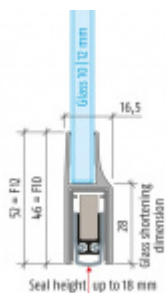

Produktový list

platný k 25. 8. 2024

luxusnikovani.cz
DELIVERED BY EFB

Automatická těsnicí lišta Planet KG-F10/F12, 48 dB, standardní 12 mm, 959 mm (lze zkrátit na 835 mm)

Planet^{swiss}®

ID produktu: 3050

Automatická těsnicí lišta pro skleněné dveře s tloušťkou 10 nebo 12 mm .

- Výška těsnicí lišty až 18 mm
- Útlum až 48 dB
- Možnost seřízení výšky výsuvu lišty
- Záruka 7 let
- Vhodné pro objektové dveře s vysokým zatížením
- Krytka je vyrobena z eloxovaného hliníku

Součástí balení jsou boční krytky

Vlastnosti automatické lišty:

Doplňkové vlastnosti lišty na objednávku :