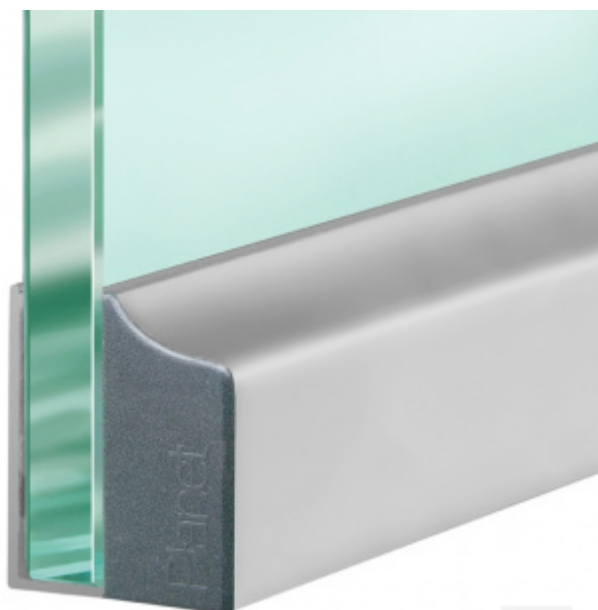

Produktový list

platný k 25. 8. 2024

luxusnikovani.cz
DELIVERED BY EFB

Automatická těsnicí lišta Planet KG-F10/F12, 48 dB, standardní 12 mm, 959 mm (lze zkrátit na 835 mm)

Planet^{swiss}®

ID produktu: 3050

Automatická těsnicí lišta pro skleněné dveře s tloušťkou 10 nebo 12 mm .

- Výška těsnicí lišty až 18 mm
- Útlum až 48 dB
- Možnost seřízení výšky výsuvu lišty
- Záruka 7 let
- Vhodné pro objektové dveře s vysokým zatížením
- Krytka je vyrobena z eloxovaného hliníku